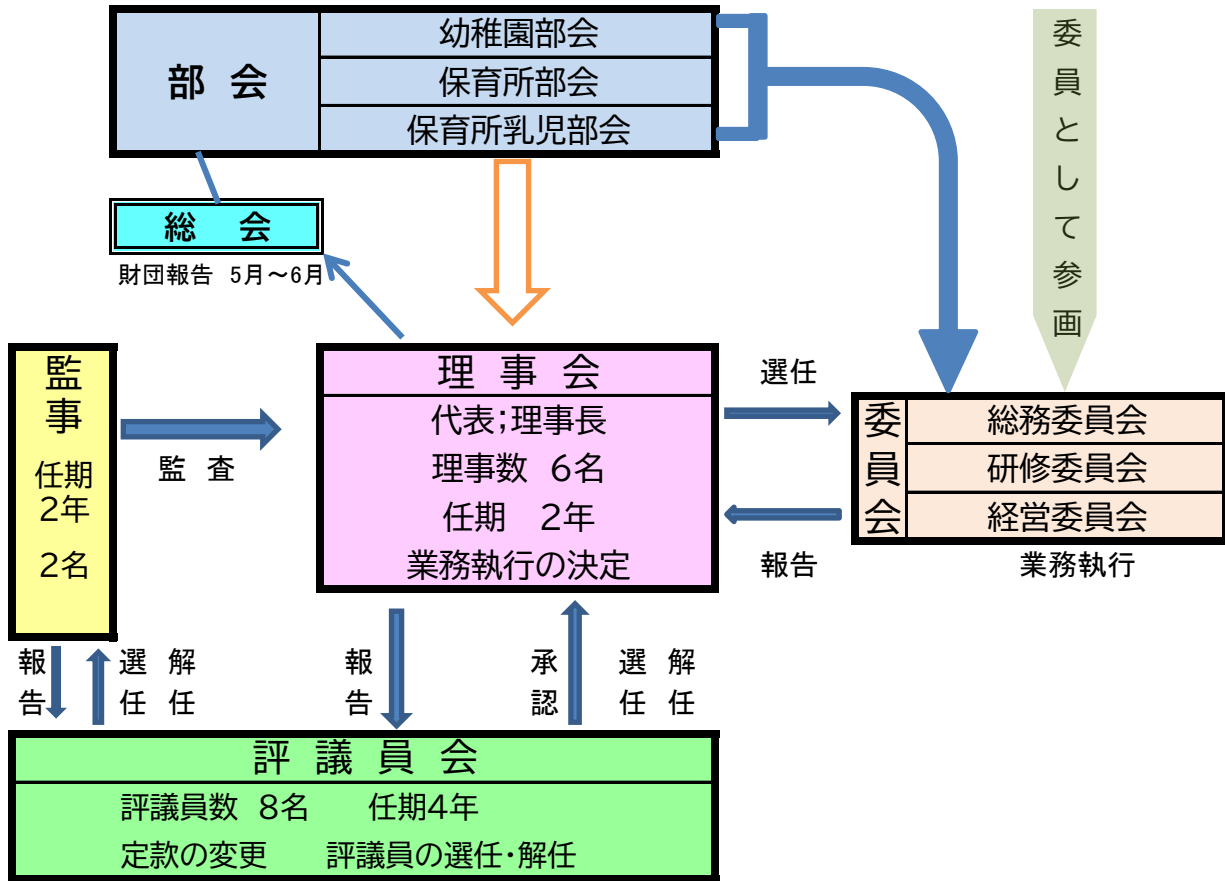

一般財団法人豊中こども財団 組織図

令和8年(2026年)4月1日

[3部会について]

【4月1日現在会員数 111園】

- ・ 幼稚園部会 …幼稚園由来幼保連携型認定こども園・幼稚園型認定こども園・施設型給付幼稚園及び従来型幼稚園 → (豊私幼加盟) 【33園】
- ・ 保育所部会 …保育所由来幼保連携型認定こども園及び0~5歳の保育所 【46園】
- ・ 保育所乳児部会 …0~2歳の保育所等 【32園】

[業務執行分掌]

- ・ 総務委員会 … 総会、新年互礼会、親子イベント [6月・8月)、園長会、慶弔関係他
- ・ 研修委員会 … 教職員研修、交流会、公開保育、研修集録他
- ・ 経営委員会 … 管理職研修 (7・12月)、新年合同研修会、ガイドブック作成、HP、健康診断、他