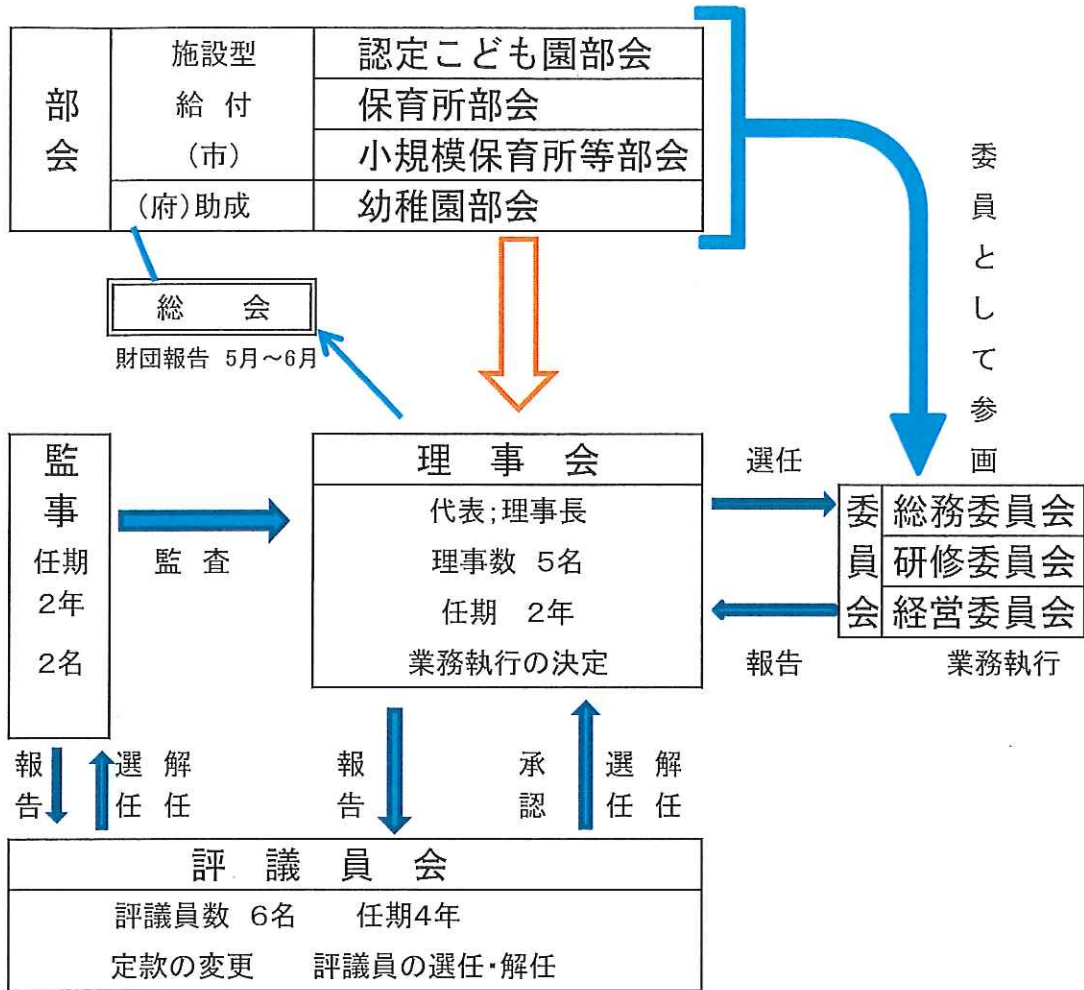

一般財団法人豊中こども財団 組織図

令和4年(2022年)5月1日現在

[4 部会について]

【5月1日現在会員数 計99園】

- ・ 認定こども園部会 …新制度への移行園 【37園】
- ・ 保育所部会 …定員20名以上の保育園(所) 【39園】
- ・ 小規模保育所等部会 …定員19名以下の保育園(所)、事業所内保育園(所) 【13園】
- ・ 幼稚園部会 … 私学助成園(従来園) 【10園】

[業務執行分掌]

- ・ 総務委員会 … 総会、新年互礼会、親子イベント[6月・8月)、園長会、慶弔関係他
- ・ 研修委員会 …教職員研修、交流会、公開保育、研修集録他
- ・ 経営委員会 …管理職研修(7・12月)、新年合同研修会、ガイドブック作成、HP他