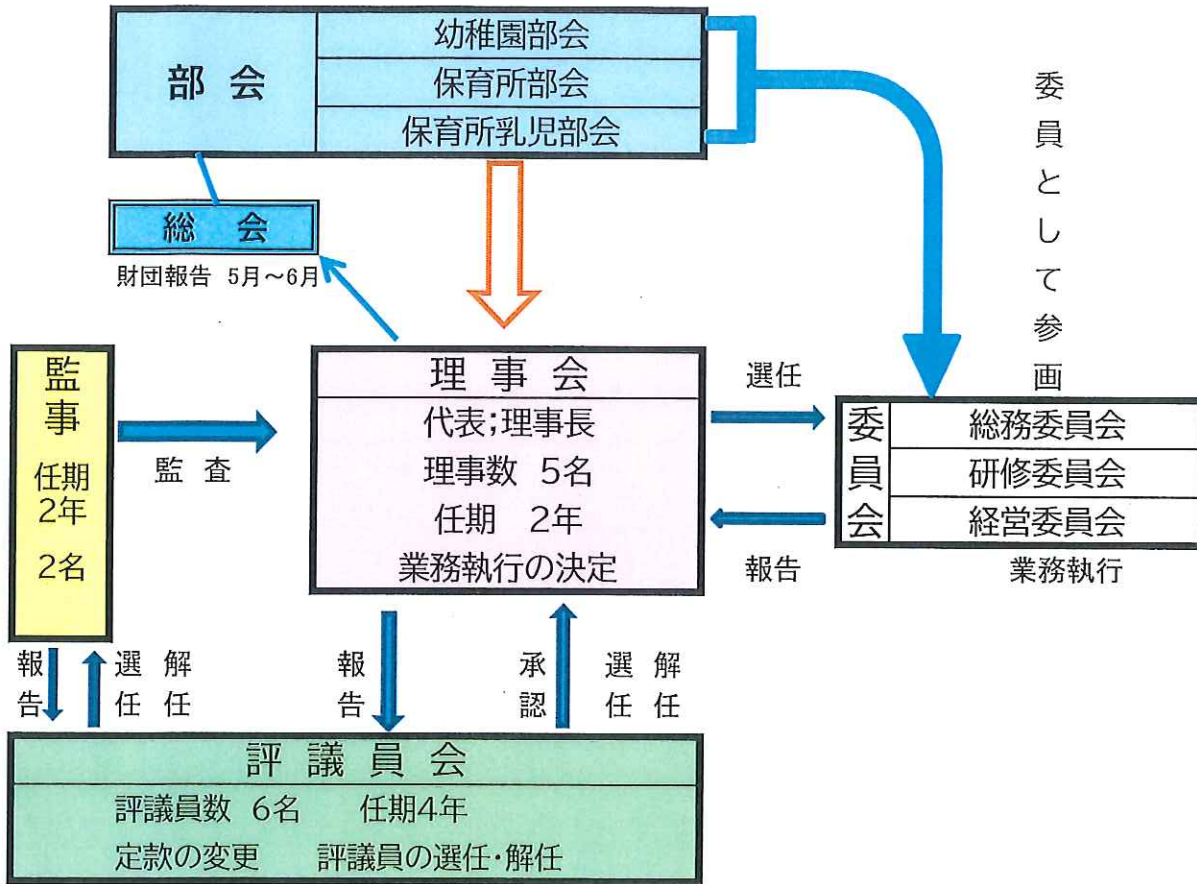

# 一般財団法人豊中こども財団 組織図

令和5年(2023年)4月1日

[3部会について]

【4月1日現在会員数 102園】

- ・ 幼稚園部会 …幼稚園由来幼保連携型認定こども園・幼稚園型認定こども園・施設型給付幼稚園及び従来型幼稚園 → (豊私幼加盟) 【33園】
- ・ 保育所部会 …保育所由来幼保連携型認定こども園及び0～5歳の保育所 【34園】
- ・ 保育所乳児部会…0～2歳の保育所等 【35園】

[業務執行分掌]

- ・ 総務委員会 … 総会、新年互礼会、親子イベント [6月・8月)、園長会、慶弔関係他
- ・ 研修委員会 …教職員研修、交流会、公開保育、研修集録他
- ・ 経営委員会 …管理職研修 (7・12月)、新年合同研修会、ガイドブック作成、HP他