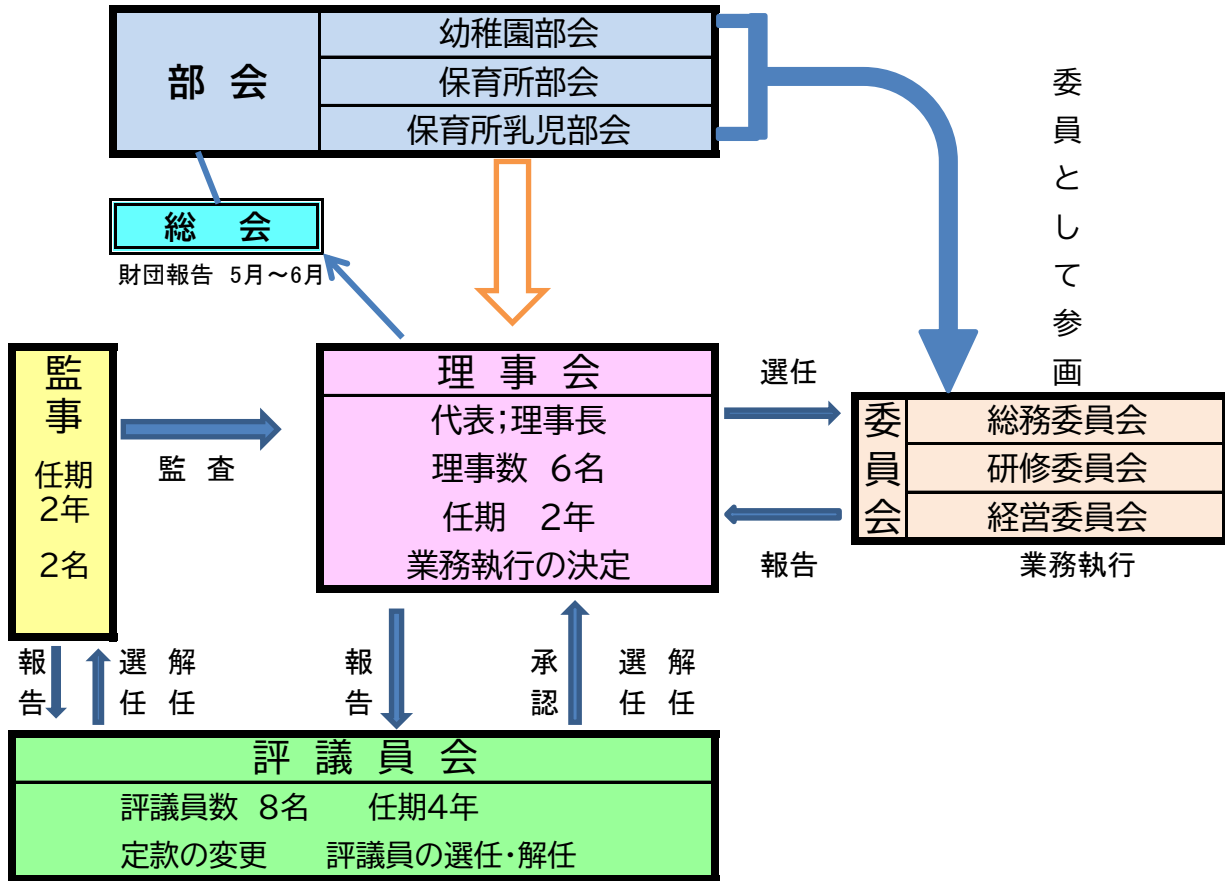

一般財団法人豊中こども財団 組織図

令和6年(2024年)4月1日

[3部会について]

【4月1日現在会員数 106園】

- ・ **幼稚園部会** …幼稚園由来幼保連携型認定こども園・幼稚園型認定こども園・施設型給付幼稚園及び従来型幼稚園 → (豊私幼加盟) 【33園】
- ・ **保育所部会** …保育所由来幼保連携型認定こども園及び0~5歳の保育所 【38園】
- ・ **保育所乳児部会** …0~2歳の保育所等 【35園】

[業務執行分掌]

- ・ **総務委員会** … 総会、新年互礼会、親子イベント [6月・8月)、園長会、慶弔関係他
- ・ **研修委員会** … 教職員研修、交流会、公開保育、研修集録他
- ・ **経営委員会** … 管理職研修 (7・12月)、新年合同研修会、ガイドブック作成、HP、健康診断、他