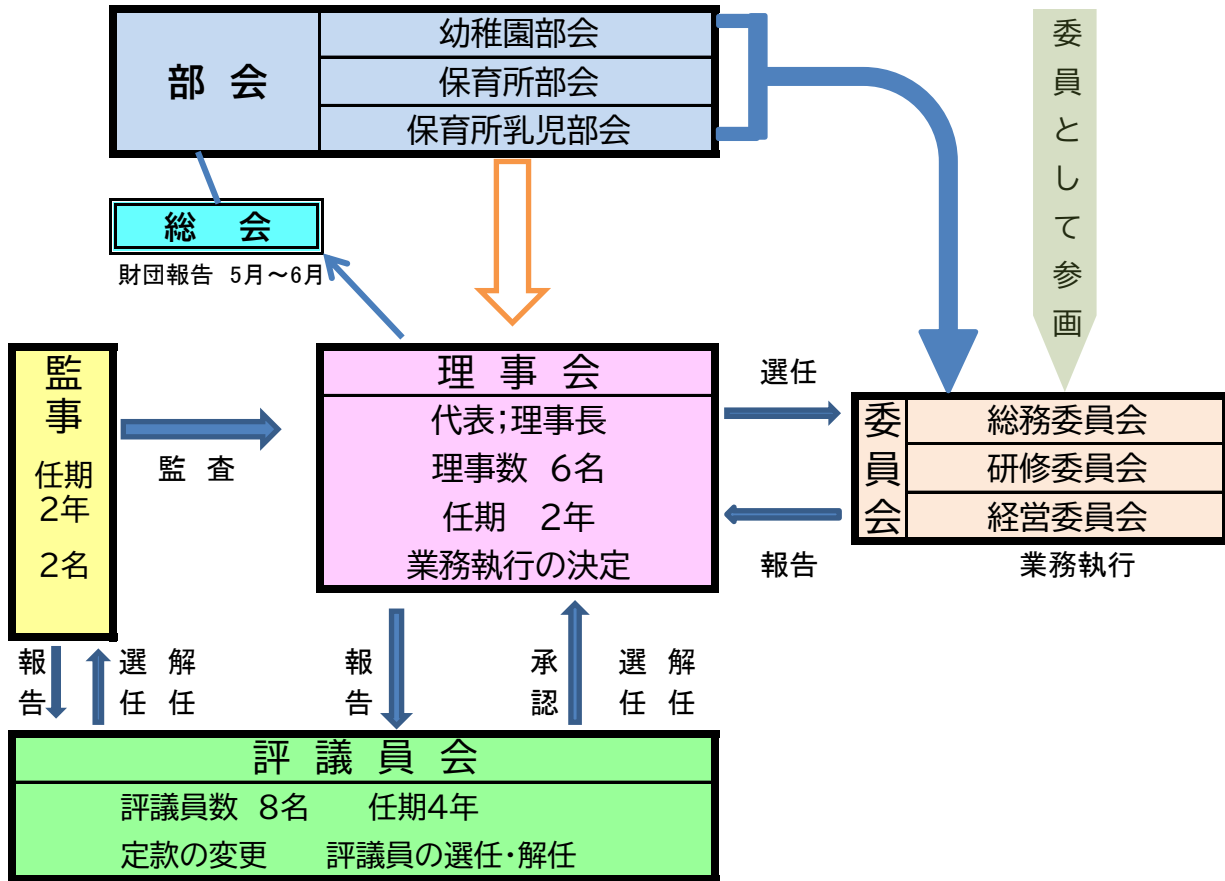

一般財団法人豊中こども財団 組織図

令和7年(2025年)4月1日

[3部会について]

【4月1日現在会員数 110園】

- ・ **幼稚園部会** …幼稚園由来幼保連携型認定こども園・幼稚園型認定こども園・施設型給付幼稚園及び従来型幼稚園 → (豊私幼加盟) 【33園】
- ・ **保育所部会** …保育所由来幼保連携型認定こども園及び0~5歳の保育所 【43園】
- ・ **保育所乳児部会** …0~2歳の保育所等 【34園】

[業務執行分掌]

- ・ **総務委員会** … 総会、新年互礼会、親子イベント [6月・8月)、園長会、慶弔関係他
- ・ **研修委員会** … 教職員研修、交流会、公開保育、研修集録他
- ・ **経営委員会** … 管理職研修 (7・12月)、新年合同研修会、ガイドブック作成、HP、健康診断、他